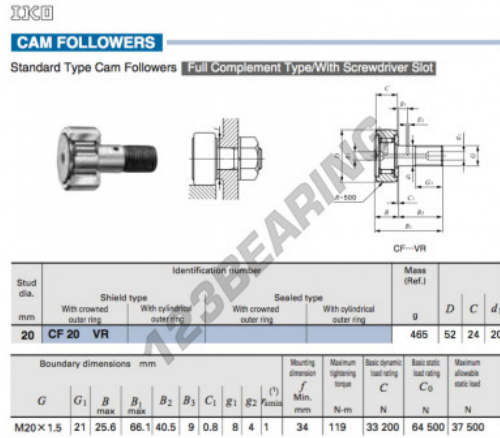

Seguidor de leva CF20-VR-IKO - CF20-VR-IKO

<https://www.123rodamiento.mx/rodamiento-cojinete/rodamiento-bola/seguidor-leva/cf20-vr-iko>

CARACTERÍSTICAS DEL PRODUCTO

Marca	IKO
N° Ean13	3663952440552
Diámetro interior	20 mm
Diámetro exterior	52 mm
Espesor	24 mm
Envasado	1