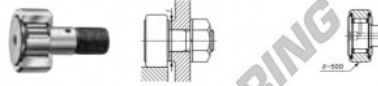

Seguidor de leva CF30-VUUR-IKO - CF30-VUUR-IKO

<https://www.123rodamiento.mx/rodamiento-cojinete/rodamiento-bola/seguidor-leva/cf30-vuur-iko>

CAM FOLLOWERS

Standard Type Cam Followers Full Complement Type/With Screwdriver Slot

CF-VUUR

| Stud dia. mm | Identification number | | | | Mass (Ref.) | | | |
|-----------------|-------------------------|-----------------------------|-------------------------|-----------------------------|-------------|----|----|----------------|
| | Shield type | | Sealed type | | g | D | C | d ₁ |
| | With crowned outer ring | With cylindrical outer ring | With crowned outer ring | With cylindrical outer ring | | | | |
| 30 | | | CF 30 | VUUR | 1 870 | 80 | 35 | 30 |

CARACTERÍSTICAS DEL PRODUCTO

| | |
|-------------------|---------------|
| Marca | IKO |
| N° Ean13 | 3663952440736 |
| Diámetro interior | 30 mm |
| Diámetro exterior | 80 mm |
| Espesor | 35 mm |
| Envasado | 1 |