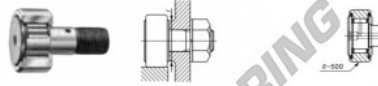

Seguidor de leva CF30-1-VUUR-IKO - CF30-1-VUUR-IKO

<https://www.123rodamiento.mx/rodamiento-cojinete/rodamiento-bola/seguidor-leva/cf30-1-vuur-iko>

CAM FOLLOWERS

Standard Type Cam Followers Full Complement Type/With Screwdriver Slot

CF-VUUR

Stud dia. mm	Identification number								Mass (Ref.)					
	Shield type				Sealed type				g	D	C	d ₁		
	With crowned outer ring		With cylindrical outer ring		With crowned outer ring		With cylindrical outer ring							
30							CF 30-1 VUUR		2 030	85	35	30		
Boundary dimensions mm														
G	G ₁	B _{max}	B _{1 max}	B ₂	B ₃	C ₁	g ₁	g ₂	f ⁽¹⁾ mm	Mounting diameter f _{min} mm	Maximum lightening torque C N·m	Basic static load rating C ₀ N	Maximum allowable static load N	
M30 × 1.5	32	37	100	63	15	1	8	4	1	49	438	67 700	144 000	85 900

CARACTERÍSTICAS DEL PRODUCTO

Marca	IKO
N° Ean13	3663952440774
Diámetro interior	30 mm
Diámetro exterior	85 mm
Espesor	35 mm
Envasado	1

contacto@123rodamiento.mx

+34 911 436 830

CRT4 de Lesquin 60 Rue Du Haut De Sainghin 59273 Fretin FRANCE