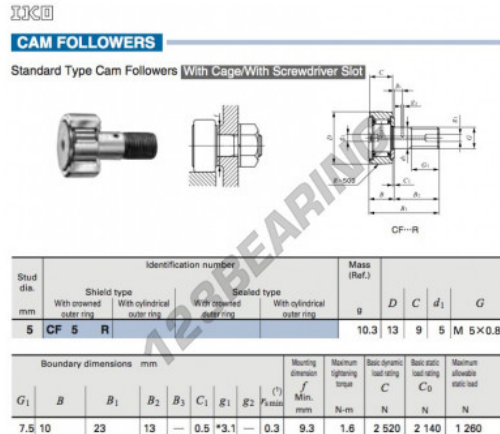

## Seguidor de leva CF5-R-IKO - CF5-R-IKO

<https://www.123rodamiento.mx/rodamiento-cojinete/rodamiento-bola/seguidor-leva/cf5-r-iko>

### CARACTERÍSTICAS DEL PRODUCTO

Marca	IKO
N° Ean13	3663952440910
Diámetro interior	5 mm
Diámetro exterior	13 mm
Espesor	9 mm
Invasado	1

[contacto@123rodamiento.mx](mailto:contacto@123rodamiento.mx)

+34 911 436 830