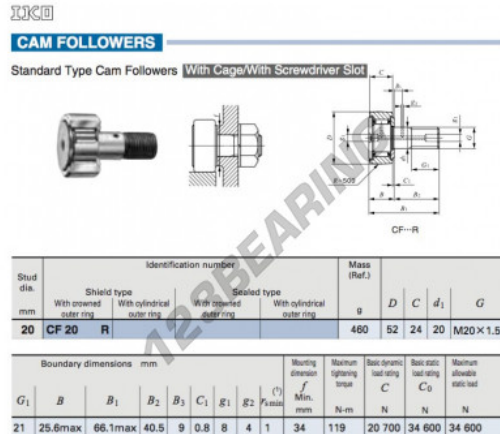

Seguidor de leva CF20-R-IKO - CF20-R-IKO

<https://www.123rodamiento.mx/rodamiento-cojinete/rodamiento-bola/seguidor-leva/cf20-r-iko>

CARACTERÍSTICAS DEL PRODUCTO

Marca	IKO
N° Ean13	3663952441405
Diámetro interior	20 mm
Diámetro exterior	52 mm
Espesor	24 mm
Envasado	1