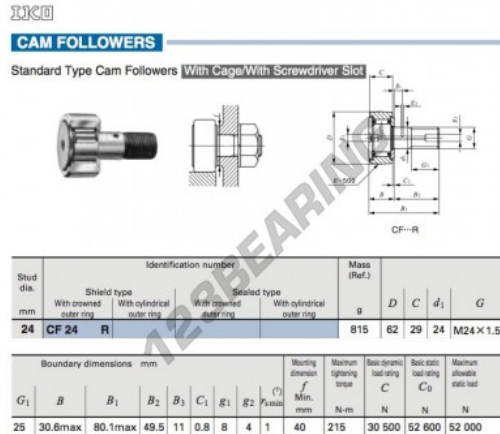

Seguidor de leva CF24-R-IKO - CF24-R-IKO

<https://www.123rodamiento.mx/rodamiento-cojinete/rodamiento-bola/seguidor-leva/cf24-r-iko>

CARACTERÍSTICAS DEL PRODUCTO

Marca	IKO
N° Ean13	3663952441481
Diámetro interior	24 mm
Diámetro exterior	62 mm
Espesor	29 mm
Envasado	1