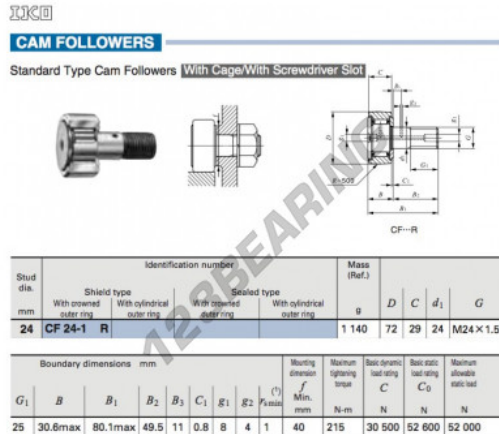

Seguidor de leva CF24-1-R-IKO - CF24-1-R-IKO

<https://www.123rodamiento.mx/rodamiento-cojinete/rodamiento-bola/seguidor-leva/cf24-1-r-iko>

CARACTERÍSTICAS DEL PRODUCTO

Marca	IKO
N° Ean13	3663952441528
Diámetro interior	24 mm
Diámetro exterior	72 mm
Espesor	29 mm
Envasado	1