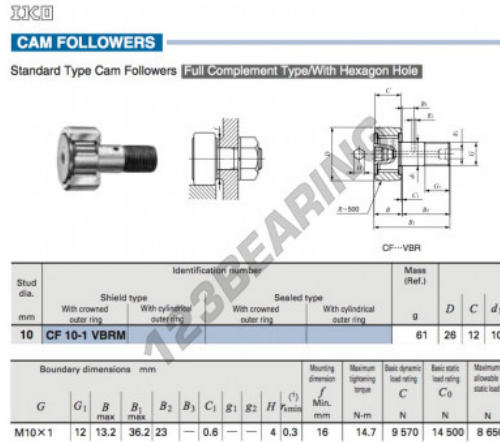

## Seguidor de leva CF10-1-VBRM-IKO - CF10-1-VBRM-IKO

<https://www.123rodamiento.mx/rodamiento-cojinete/rodamiento-bola/seguidor-leva/cf10-1-vbrm-iko>

### CARACTERÍSTICAS DEL PRODUCTO

Marca	IKO
N° Ean13	3663952441948
Diámetro interior	10 mm
Diámetro exterior	26 mm
Espesor	12 mm
Envasado	1

[contacto@123rodamiento.mx](mailto:contacto@123rodamiento.mx)

+34 911 436 830