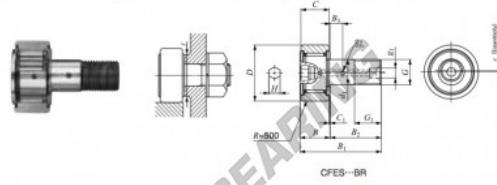

Seguidor de leva CFES6-BR-IKO - CFES6-BR-IKO

<https://www.123rodamiento.mx/rodamiento-cojinete/rodamiento-bola/seguidor-leva/cfes6-br-iko>

CAM FOLLOWERS

Solid Eccentric Stud Type Cam Followers With Cage/With Hexagon Hole

Stud dia. mm	Identification number						Mass (Ref.) g	D	C	d ₁						
	Shield type		Sealed type													
	With crowned outer ring	With cylindrical outer ring	With crowned outer ring	With cylindrical outer ring												
6	CFES 6 BR						18.5	16	11	6						
Boundary dimensions mm																
G	G ₁	B max	B ₁ max	B ₂	B ₃	C ₁	g ₁	g ₂	H	ε _{max}	Mounting dimension f Min. mm	Maximum spinning torque N·m	Basic dynamic load rating C N	Basic static load rating C ₀ N	Maximum allowable static load N	
M 6×1	8	12.2	28.2	16	—	0.6	—	—	3	0.3	0.25	11	2.7	3 860	3 650	1 980

CARACTERÍSTICAS DEL PRODUCTO

Marca	IKO
N° Ean13	3663952443362
Diámetro interior	6 mm
Diámetro exterior	16 mm
Espesor	11 mm
Envasado	1

contacto@123rodamiento.mx

+34 911 436 830

CRT4 de Lesquin 60 Rue Du Haut De Sainghin 59273 Fretin FRANCE