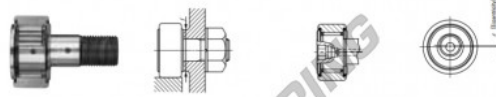

## Seguidor de leva CFES10-BUUR-IKO - CFES10-BUUR-IKO

<https://www.123rodamiento.mx/rodamiento-cojinete/rodamiento-bola/seguidor-leva/cfes10-buur-iko>

### CAM FOLLOWERS

Solid Eccentric Stud Type Cam Followers **With Cage/With Hexagon Hole**

CFES-BUUR

Stud dia. mm	Identification number								Mass (Ref.) g	D	C	d <sub>1</sub>			
	Shield type				Sealed type										
	With crowned outer ring		With cylindrical outer ring		With crowned outer ring		With cylindrical outer ring								
10					CFES 10		BUUR		45	22	12	10			
Boundary dimensions mm															
G	G <sub>1</sub>	B max	B <sub>1</sub> max	B <sub>2</sub>	B <sub>3</sub>	C <sub>1</sub>	g <sub>1</sub>	g <sub>2</sub>	H max	ε <sup>(1)</sup>	Mounting dimension f Min. mm	Maximum tightening torque N·m	Basic dynamic load rating C N	Basic static load rating C <sub>0</sub> N	Maximum allowable static load N
M10×1.25	12	13.2	36.2	23	—	0.6	—	4	0.3	0.3	16	13.8	5 430	6 890	6 890

## CARACTERÍSTICAS DEL PRODUCTO

Marca	IKO
N° Ean13	3663952443461
Diámetro interior	10 mm
Diámetro exterior	22 mm
Espesor	12 mm
Envasado	1

[contacto@123rodamiento.mx](mailto:contacto@123rodamiento.mx)

+34 911 436 830