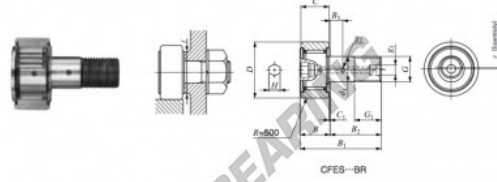

Seguidor de leva CFES12-BR-IKO - CFES12-BR-IKO

<https://www.123rodamiento.mx/rodamiento-cojinete/rodamiento-bola/seguidor-leva/cfes12-br-iko>

CAM FOLLOWERS

Solid Eccentric Stud Type Cam Followers With Cage/With Hexagon Hole

Stud dia. mm	Identification number										Mass (Ref.) g	D	C	d ₁		
	Shield type					Sealed type										
	With crowned outer ring		With cylindrical outer ring			With crowned outer ring		With cylindrical outer ring								
12	CFES 12 BR										95	30	14	12		
Boundary dimensions mm																
G	G ₁	B	B ₁	B ₂	C ₁	C ₂	C ₃	C ₄	C ₅	C ₆	C ₇	C ₈	C ₉	C ₁₀		
M12×1.5	13	15.2	40.2	25	6	0.6	6	3	6	0.6	0.4	21	21.9	7 910	9 790	9 790

CARACTERÍSTICAS DEL PRODUCTO

Marca	IKO
N° Ean13	3663952443539
Diámetro interior	12 mm
Diámetro exterior	30 mm
Espesor	14 mm
Envasado	1

contacto@123rodamiento.mx

+34 911 436 830

CRT4 de Lesquin 60 Rue Du Haut De Sainghin 59273 Fretin FRANCE