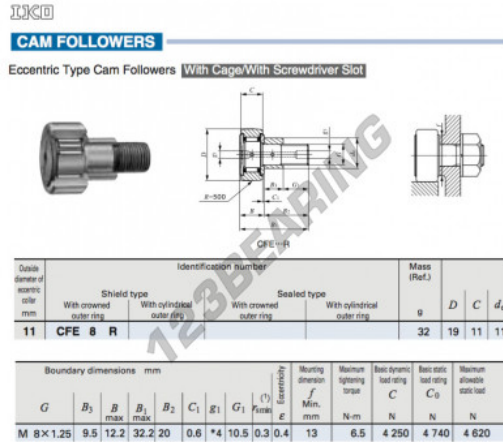

## Seguidor de leva CFE8-R-IKO - CFE8-R-IKO

<https://www.123rodamiento.mx/rodamiento-cojinete/rodamiento-bola/seguidor-leva/cfe8-r-iko>

### CARACTERÍSTICAS DEL PRODUCTO

|                   |               |
|-------------------|---------------|
| Marca             | IKO           |
| N° Ean13          | 3616060459787 |
| Diámetro interior | 11 mm         |
| Diámetro exterior | 19 mm         |
| Espesor           | 11 mm         |
| Peso              | 32 g          |
| Envasado          | 1             |