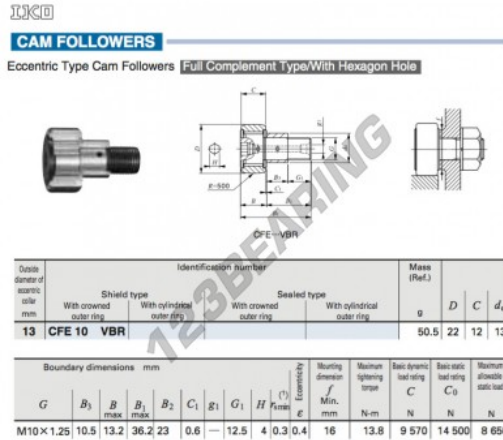

Seguidor de leva CFE10-VBR-IKO - CFE10-VBR-IKO

<https://www.123rodamiento.mx/rodamiento-cojinete/rodamiento-bola/seguidor-leva/cfe10-vbr-iko>

CARACTERÍSTICAS DEL PRODUCTO

Marca	IKO
N° Ean13	3616060460370
Diámetro interior	13 mm
Diámetro exterior	22 mm
Espesor	12 mm
Peso	50.5 g
Envasado	1