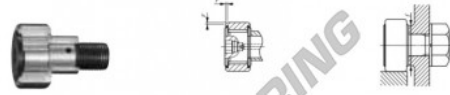

Seguidor de leva CFE12-VBUU-IKO - CFE12-VBUU-IKO

<https://www.123rodamiento.mx/rodamiento-cojinete/rodamiento-bola/seguidor-leva/cfe12-vbuu-iko>

IKO

CAM FOLLOWERS

Eccentric Type Cam Followers Full Complement Type/With Hexagon Hole

CFE-VBUU

Outside diameter of eccentric collar mm	Identification number						Mass (Ref.)							
	Shield type			Sealed type			Ø	D	C	d _e				
16	With crowned outer ring	With cylindrical outer ring	With crowned outer ring	With cylindrical outer ring	CFE 12	VBUU					107	30	14	16
Boundary dimensions mm														
G	B ₃	B ₁ max	B ₂ max	C ₁	G ₁	H	f _{max}	f	Mounting dimension mm	Maximum splining torque N·m	Basic dynamic load rating C N	Basic static load rating C ₀ N	Maximum allowable static load N	
M12×1.5	11.5	15.2	40.2	25	0.6	6	13.5	6	0.6/0.8	21	21.9	13 500	19 700	13 200

CARACTERÍSTICAS DEL PRODUCTO

Marca	IKO
N° Ean13	3616060460486
Diámetro interior	16 mm
Diámetro exterior	30 mm
Espesor	14 mm
Peso	107 g
Envasado	1

contacto@123rodamiento.mx

+34 911 436 830

CRT4 de Lesquin 60 Rue Du Haut De Sainghin 59273 Fretin FRANCE