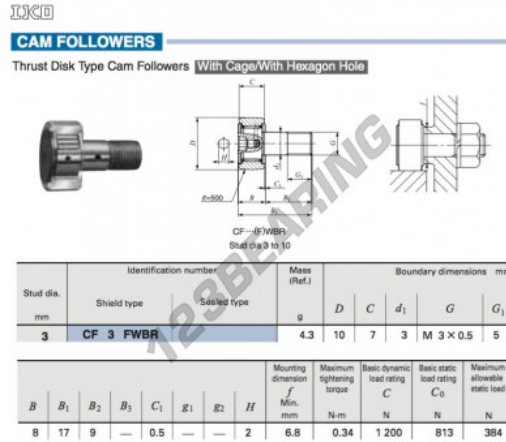

Seguidor de leva CF3-FWBR-IKO - CF3-FWBR-IKO

<https://www.123rodamiento.mx/rodamiento-cojinete/rodamiento-bola/seguidor-leva/cf3-fwbr-iko>

CARACTERÍSTICAS DEL PRODUCTO

Marca	IKO
N° Ean13	3616060461421
Diámetro interior	3 mm
Diámetro exterior	10 mm
Espesor	7 mm
Peso	4.3 g
Envasado	1