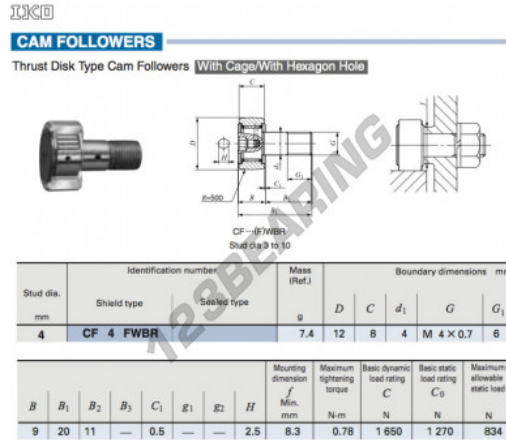

Seguidor de leva CF4-FWBR-IKO - CF4-FWBR-IKO

<https://www.123rodamiento.mx/rodamiento-cojinete/rodamiento-bola/seguidor-leva/cf4-fwbr-iko>

CARACTERÍSTICAS DEL PRODUCTO

Marca	IKO
N° Ean13	3616060461445
Diámetro interior	4 mm
Diámetro exterior	12 mm
Espesor	8 mm
Peso	7.4 g
Envasado	1