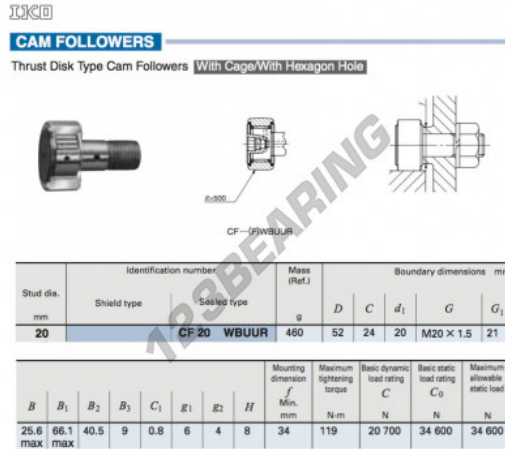

Seguidor de leva CF20-WBUUR-IKO - CF20-WBUUR-IKO

<https://www.123rodamiento.mx/rodamiento-cojinete/rodamiento-bola/seguidor-leva/cf20-wbuur-iko>

CARACTERÍSTICAS DEL PRODUCTO

Marca	IKO
N° Ean13	3663952458632
Diámetro interior	20 mm
Diámetro exterior	52 mm
Espesor	24 mm
Peso	460 g
Envasado	1