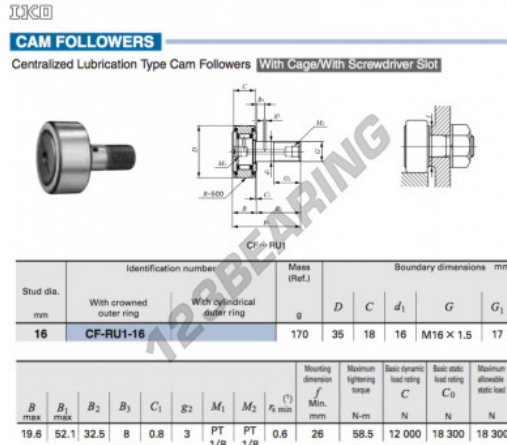

Seguidor de leva CF-RU1-16-IKO - CF-RU1-16-IKO

<https://www.123rodamiento.mx/rodamiento-cojinete/rodamiento-bola/seguidor-leva/cf-ru1-16-iko>

CARACTERÍSTICAS DEL PRODUCTO

Marca	IKO
N° Ean13	3616060461636
Diámetro interior	16 mm
Diámetro exterior	35 mm
Espesor	18 mm
Peso	170 g
Envasado	1