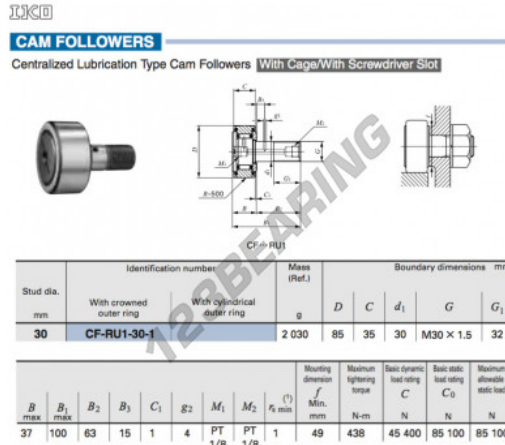

Seguidor de leva CF-RU1-30-1-IKO - CF-RU1-30-1-IKO

<https://www.123rodamiento.mx/rodamiento-cojinete/rodamiento-bola/seguidor-leva/cf-ru1-30-1-iko>

CARACTERÍSTICAS DEL PRODUCTO

Marca	IKO
N° Ean13	3616060461773
Diámetro interior	30 mm
Diámetro exterior	85 mm
Espesor	35 mm
Peso	2030 g
Envasado	1