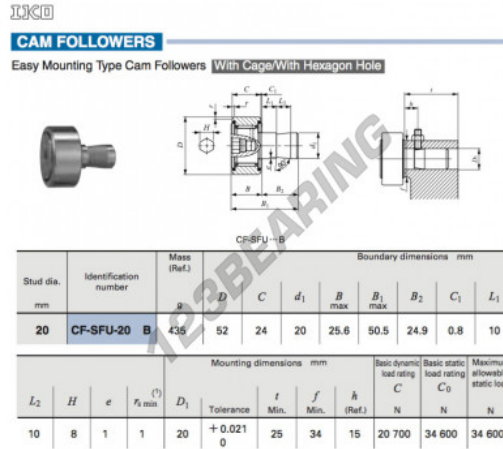

Seguidor de leva CF-SFU-20-B-IKO - CF-SFU-20-B-IKO

<https://www.123rodamiento.mx/rodamiento-cojinete/rodamiento-bola/seguidor-leva/cf-sfu-20-b-iko>

CARACTERÍSTICAS DEL PRODUCTO

Marca	IKO
N° Ean13	3616060461810
Diámetro interior	20 mm
Diámetro exterior	52 mm
Espesor	24 mm
Peso	435 g
Envasado	1