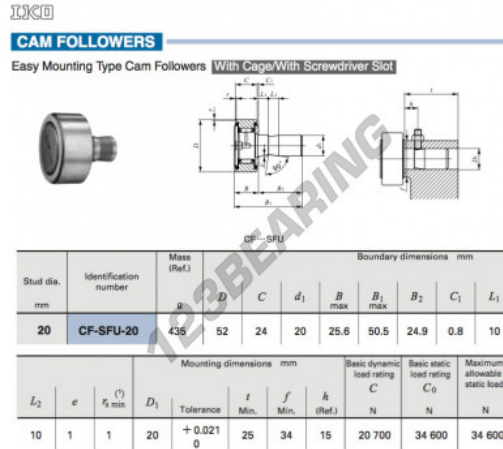

## Seguidor de leva CF-SFU-20-IKO - CF-SFU-20-IKO

<https://www.123rodamiento.mx/rodamiento-cojinete/rodamiento-bola/seguidor-leva/cf-sfu-20-iko>

### CARACTERÍSTICAS DEL PRODUCTO

Marca	IKO
N° Ean13	3616060461896
Diámetro interior	20 mm
Diámetro exterior	52 mm
Espesor	24 mm
Peso	435 g
Envasado	1

[contacto@123rodamiento.mx](mailto:contacto@123rodamiento.mx)