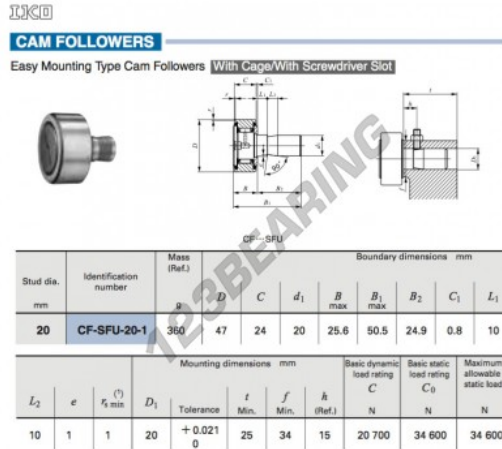

Seguidor de leva CF-SFU-20-1-IKO - CF-SFU-20-1-IKO

<https://www.123rodamiento.mx/rodamiento-cojinete/rodamiento-bola/seguidor-leva/cf-sfu-20-1-iko>

CARACTERÍSTICAS DEL PRODUCTO

Marca	IKO
N° Ean13	3616060461902
Diámetro interior	20 mm
Diámetro exterior	47 mm
Espesor	24 mm
Peso	360 g
Envasado	1