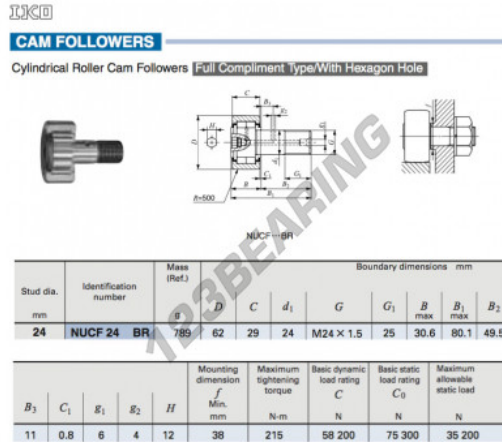

Seguidor de leva NUCF24-BR-IKO - NUCF24-BR-IKO

<https://www.123rodamiento.mx/rodamiento-cojinete/rodamiento-bola/seguidor-leva/nucf24-br-iko>

CARACTERÍSTICAS DEL PRODUCTO

Marca	IKO
N° Ean13	3663952459257
Diámetro interior	24 mm
Diámetro exterior	62 mm
Espesor	29 mm
Peso	789 g
Envasado	1