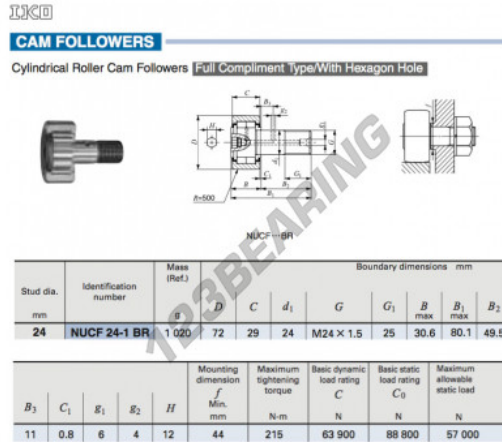

## Seguidor de leva NUCF24-1-BR-IKO - NUCF24-1-BR-IKO

<https://www.123rodamiento.mx/rodamiento-cojinete/rodamiento-bola/seguidor-leva/nucf24-1-br-iko>

### CARACTERÍSTICAS DEL PRODUCTO

Marca	IKO
N° Ean13	3663952459264
Diámetro interior	24 mm
Diámetro exterior	72 mm
Espesor	29 mm
Peso	1020 g
Envasado	1

[contacto@123rodamiento.mx](mailto:contacto@123rodamiento.mx)