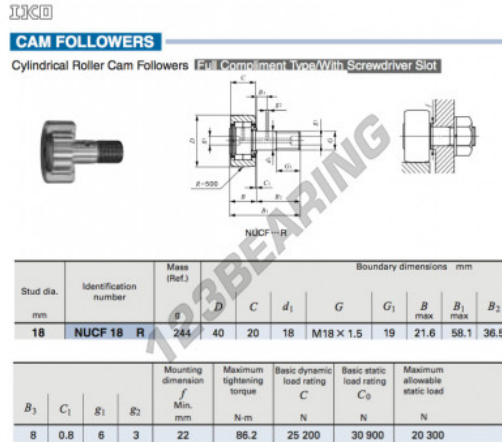

Seguidor de leva NUCF18-R-IKO - NUCF18-R-IKO

<https://www.123rodamiento.mx/rodamiento-cojinete/rodamiento-bola/seguidor-leva/nucf18-r-iko>

CARACTERÍSTICAS DEL PRODUCTO

Marca	IKO
N° Ean13	3616060461988
Diámetro interior	18 mm
Diámetro exterior	40 mm
Espesor	20 mm
Peso	244 g
Envasado	1