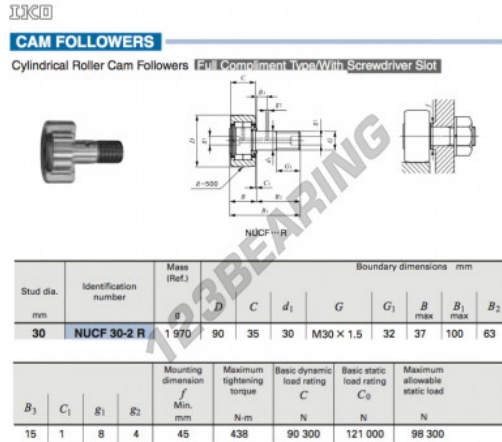

## Seguidor de leva NUCF30-2-R-IKO - NUCF30-2-R-IKO

<https://www.123rodamiento.mx/rodamiento-cojinete/rodamiento-bola/seguidor-leva/nucf30-2-r-iko>

### CARACTERÍSTICAS DEL PRODUCTO

Marca	IKO
N° Ean13	3616060462008
Diámetro interior	30 mm
Diámetro exterior	90 mm
Espesor	35 mm
Peso	1970 g
Envasado	1

[contacto@123rodamiento.mx](mailto:contacto@123rodamiento.mx)