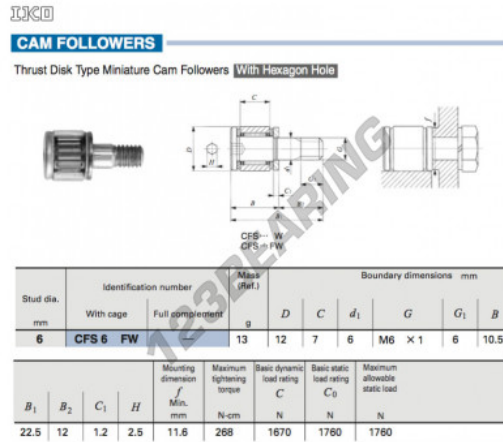

## Seguidor de leva CFS6-FW-IKO - CFS6-FW-IKO

<https://www.123rodamiento.mx/rodamiento-cojinete/rodamiento-bola/seguidor-leva/cfs6-fw-iko>

### CARACTERÍSTICAS DEL PRODUCTO

Marca	IKO
N° Ean13	3616060462244
Diámetro interior	6 mm
Diámetro exterior	12 mm
Espesor	7 mm
Peso	13 g
Envasado	1

[contacto@123rodamiento.mx](mailto:contacto@123rodamiento.mx)