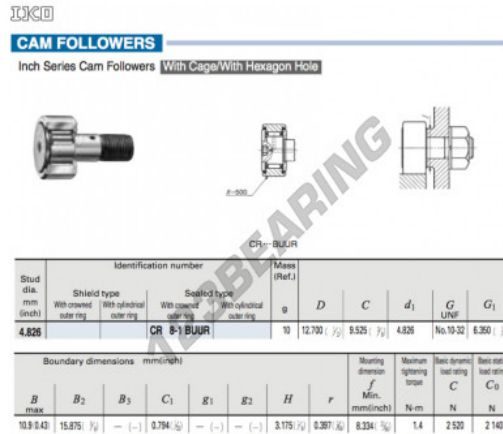

Seguidor de leva CR8-1-BUUR-IKO - CR8-1-BUUR-IKO

<https://www.123rodamiento.mx/rodamiento-cojinete/rodamiento-bola/seguidor-leva/cr8-1-buur-iko>

CARACTERÍSTICAS DEL PRODUCTO

Marca	IKO
N° Ean13	3616060462329
Diámetro interior	4.826 mm
Diámetro exterior	12.7 mm
Espesor	9.525 mm
Peso	10 g
Envasado	1