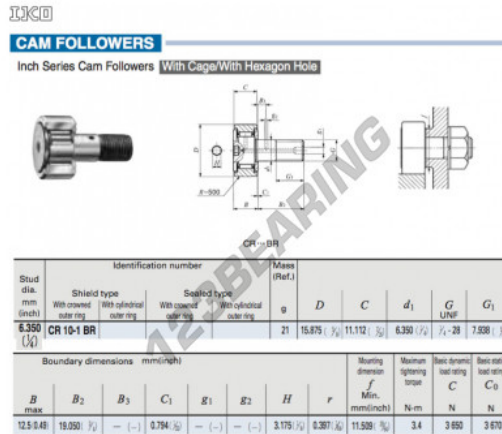

## Seguidor de leva CR10-1-BR-IKO - CR10-1-BR-IKO

<https://www.123rodamiento.mx/rodamiento-cojinete/rodamiento-bola/seguidor-leva/cr10-1-br-iko>

### CARACTERÍSTICAS DEL PRODUCTO

Marca	IKO
N° Ean13	3616060462374
Diámetro interior	6.35 mm
Diámetro exterior	15.875 mm
Espesor	11.112 mm
Peso	21 g
Envasado	1

[contacto@123rodamiento.mx](mailto:contacto@123rodamiento.mx)