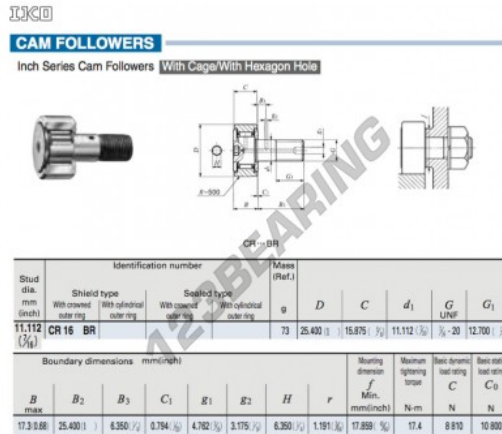

## Seguidor de leva CR16-BR-IKO - CR16-BR-IKO

<https://www.123rodamiento.mx/rodamiento-cojinete/rodamiento-bola/seguidor-leva/cr16-br-iko>

## CARACTERÍSTICAS DEL PRODUCTO

Marca	IKO
N° Ean13	3616060462473
Diámetro interior	11.112 mm
Diámetro exterior	25.4 mm
Espesor	15.875 mm
Peso	73 g
Envasado	1

[contacto@123rodamiento.mx](mailto:contacto@123rodamiento.mx)