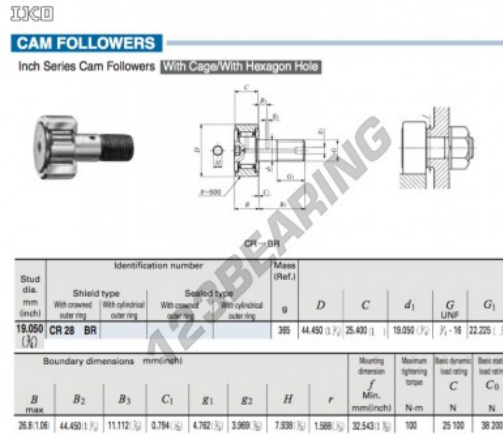

## Seguidor de leva CR28-BR-IKO - CR28-BR-IKO

<https://www.123rodamiento.mx/rodamiento-cojinete/rodamiento-bola/seguidor-leva/cr28-br-iko>

### CARACTERÍSTICAS DEL PRODUCTO

Marca	IKO
N° Ean13	3616060462640
Diámetro interior	19.05 mm
Diámetro exterior	44.45 mm
Espesor	25.4 mm
Peso	365 g
Envasado	1

[contacto@123rodamiento.mx](mailto:contacto@123rodamiento.mx)