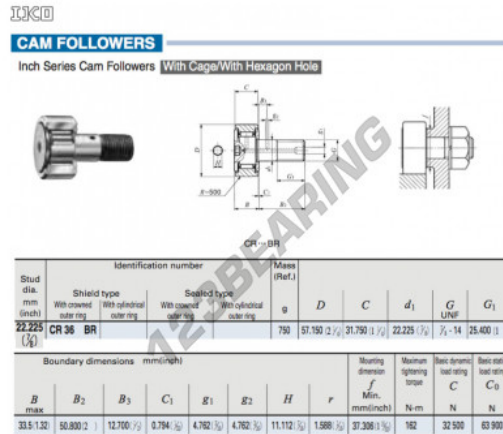

Seguidor de leva CR36-BR-IKO - CR36-BR-IKO

<https://www.123rodamiento.mx/rodamiento-cojinete/rodamiento-bola/seguidor-leva/cr36-br-iko>

CARACTERÍSTICAS DEL PRODUCTO

Marca	IKO
N° Ean13	3616060462718
Diámetro interior	22.225 mm
Diámetro exterior	57.15 mm
Espesor	31.75 mm
Peso	750 g
Envasado	1