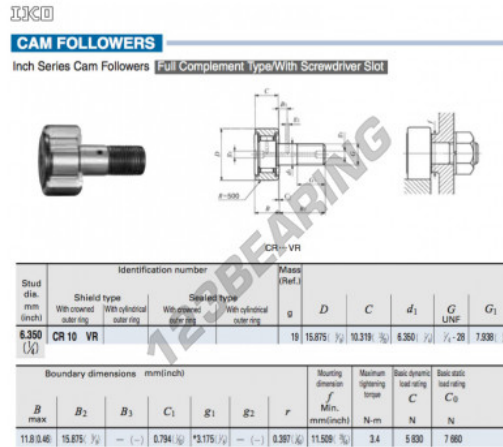

Seguidor de leva CR10-VR-IKO - CR10-VR-IKO

<https://www.123rodamiento.mx/rodamiento-cojinete/rodamiento-bola/seguidor-leva/cr10-vr-iko>

CARACTERÍSTICAS DEL PRODUCTO

Marca	IKO
N° Ean13	3616060463234
Diámetro interior	6.35 mm
Diámetro exterior	15.875 mm
Espesor	10.319 mm
Peso	19 g
Envasado	1