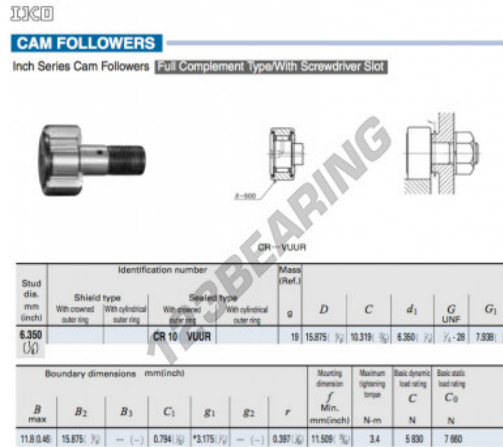

Seguidor de leva CR10-VUUR-IKO - CR10-VUUR-IKO

<https://www.123rodamiento.mx/rodamiento-cojinete/rodamiento-bola/seguidor-leva/cr10-vuur-iko>

CARACTERÍSTICAS DEL PRODUCTO

Marca	IKO
N° Ean13	3616060463258
Diámetro interior	6.35 mm
Diámetro exterior	15.875 mm
Espesor	10.319 mm
Peso	19 g
Envasado	1