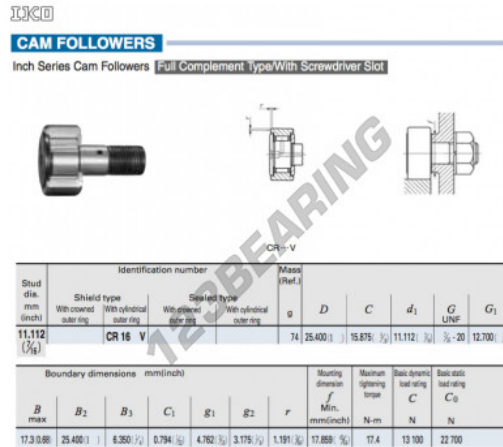

Seguidor de leva CR16-V-IKO - CR16-V-IKO

<https://www.123rodamiento.mx/rodamiento-cojinete/rodamiento-bola/seguidor-leva/cr16-v-iko>

CARACTERÍSTICAS DEL PRODUCTO

Marca	IKO
N° Ean13	3616060463555
Diámetro interior	11.112 mm
Diámetro exterior	25.4 mm
Espesor	15.875 mm
Peso	74 g
Envasado	1