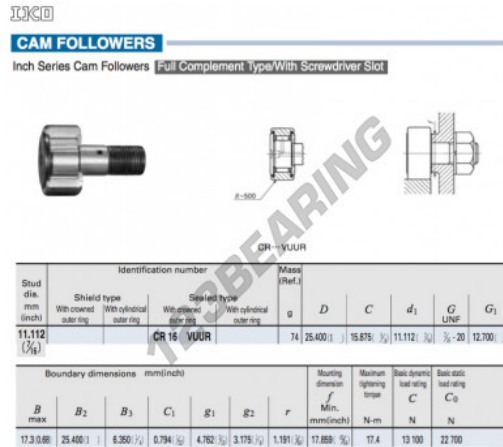

## Seguidor de leva CR16-VUUR-IKO - CR16-VUUR-IKO

<https://www.123rodamiento.mx/rodamiento-cojinete/rodamiento-bola/seguidor-leva/cr16-vuur-iko>

### CARACTERÍSTICAS DEL PRODUCTO

Marca	IKO
N° Ean13	3616060463562
Diámetro interior	11.112 mm
Diámetro exterior	25.4 mm
Espesor	15.875 mm
Peso	74 g
Envasado	1

[contacto@123rodamiento.mx](mailto:contacto@123rodamiento.mx)