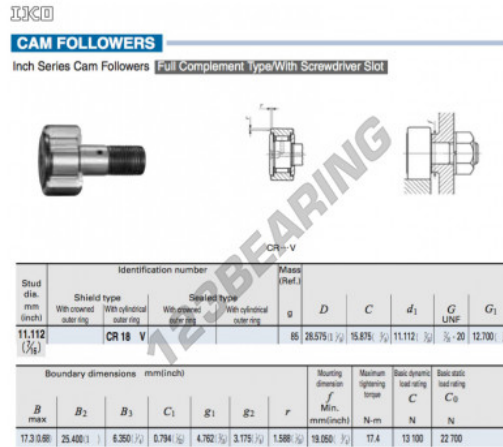

Seguidor de leva CR18-V-IKO - CR18-V-IKO

<https://www.123rodamiento.mx/rodamiento-cojinete/rodamiento-bola/seguidor-leva/cr18-v-iko>

CARACTERÍSTICAS DEL PRODUCTO

| | |
|-------------------|---------------|
| Marca | IKO |
| N° Ean13 | 3616060463630 |
| Diámetro interior | 11.112 mm |
| Diámetro exterior | 28.575 mm |
| Espesor | 15.875 mm |
| Peso | 85 g |
| Envasado | 1 |