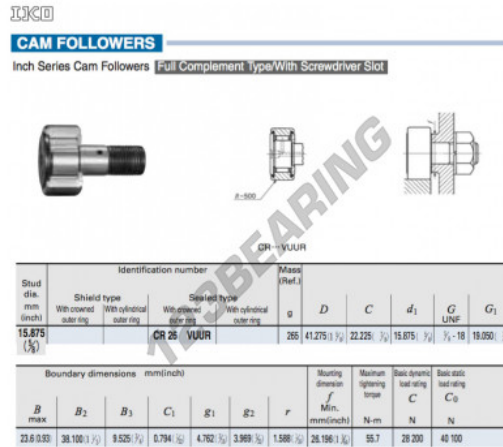

## Seguidor de leva CR26-VUUR-IKO - CR26-VUUR-IKO

<https://www.123rodamiento.mx/rodamiento-cojinete/rodamiento-bola/seguidor-leva/cr26-vuur-iko>

### CARACTERÍSTICAS DEL PRODUCTO

Marca	IKO
N° Ean13	3616060463968
Diámetro interior	15.875 mm
Diámetro exterior	41.275 mm
Espesor	22.225 mm
Peso	265 g
Envasado	1

[contacto@123rodamiento.mx](mailto:contacto@123rodamiento.mx)