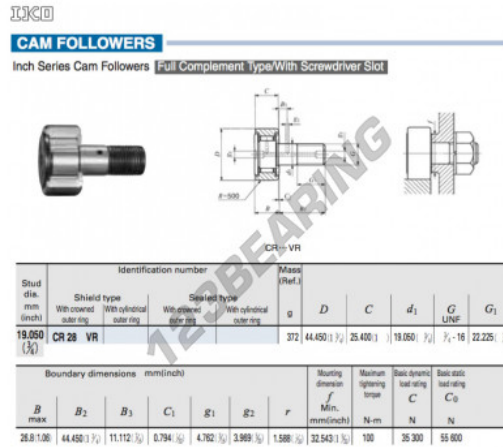

Seguidor de leva CR28-VR-IKO - CR28-VR-IKO

<https://www.123rodamiento.mx/rodamiento-cojinete/rodamiento-bola/seguidor-leva/cr28-vr-iko>

CARACTERÍSTICAS DEL PRODUCTO

Marca	IKO
N° Ean13	3616060464026
Diámetro interior	19.05 mm
Diámetro exterior	44.45 mm
Espesor	25.4 mm
Peso	372 g
Envasado	1