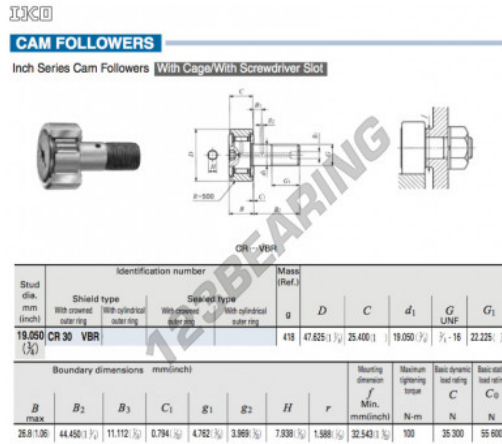

Seguidor de leva CR30-VBR-IKO - CR30-VBR-IKO

<https://www.123rodamiento.mx/rodamiento-cojinete/rodamiento-bola/seguidor-leva/cr30-vbr-iko>

CARACTERÍSTICAS DEL PRODUCTO

Marca	IKO
N° Ean13	3616060464132
Diámetro interior	19.05 mm
Diámetro exterior	47.625 mm
Espesor	25.4 mm
Peso	418 g
Envasado	1