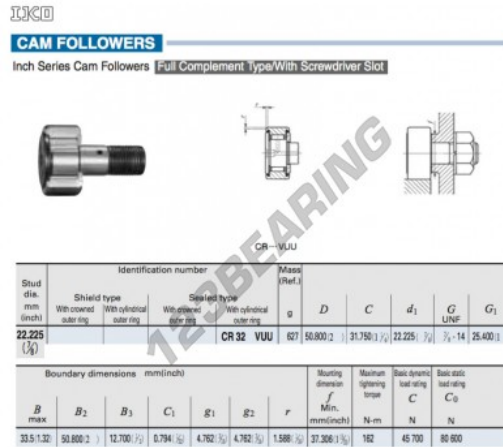

Seguidor de leva CR32-VUU-IKO - CR32-VUU-IKO

<https://www.123rodamiento.mx/rodamiento-cojinete/rodamiento-bola/seguidor-leva/cr32-vuu-iko>

CARACTERÍSTICAS DEL PRODUCTO

Marca	IKO
N° Ean13	3616060464200
Diámetro interior	22.225 mm
Diámetro exterior	50.8 mm
Espesor	31.75 mm
Peso	627 g
Envasado	1