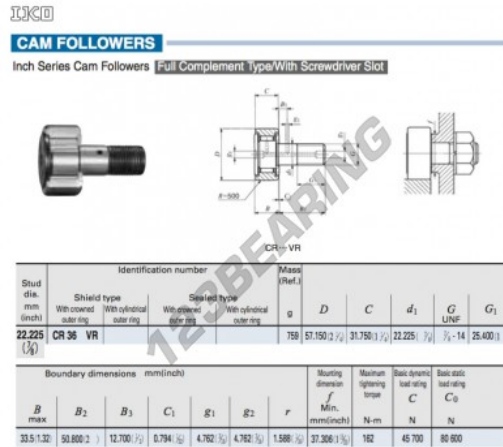

Seguidor de leva CR36-VR-IKO - CR36-VR-IKO

<https://www.123rodamiento.mx/rodamiento-cojinete/rodamiento-bola/seguidor-leva/cr36-vr-iko>

CARACTERÍSTICAS DEL PRODUCTO

Marca	IKO
N° Ean13	3616060464255
Diámetro interior	22.225 mm
Diámetro exterior	57.15 mm
Espesor	31.75 mm
Peso	759 g
Envasado	1