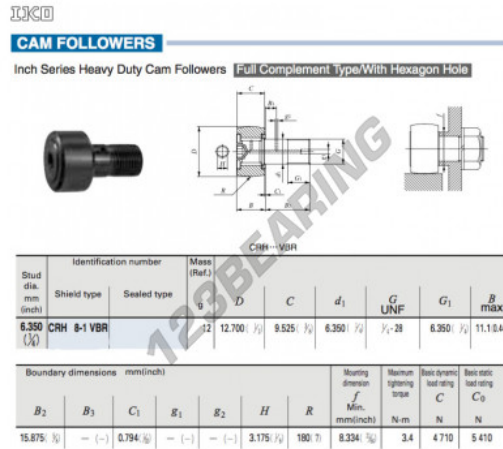

Seguidor de leva CRH8-1-VBR-IKO - CRH8-1-VBR-IKO

<https://www.123rodamiento.mx/rodamiento-cojinete/rodamiento-bola/seguidor-leva/crh8-1-vbr-iko>

CARACTERÍSTICAS DEL PRODUCTO

Marca	IKO
N° Ean13	3663952462608
Diámetro interior	6.35 mm
Diámetro exterior	12.7 mm
Espesor	9.525 mm
Peso	12 g
Envasado	1