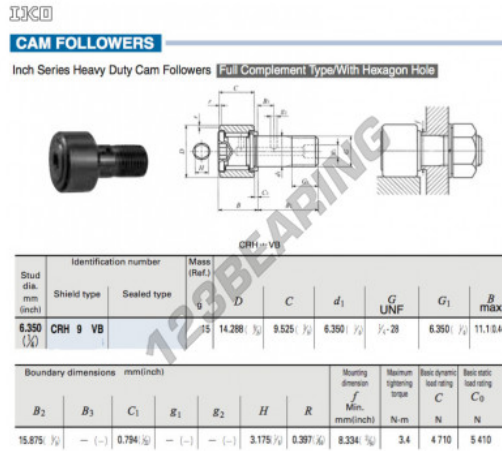

Seguidor de leva CRH9-VB-IKO - CRH9-VB-IKO

<https://www.123rodamiento.mx/rodamiento-cojinete/rodamiento-bola/seguidor-leva/crh9-vb-iko>

CARACTERÍSTICAS DEL PRODUCTO

Marca	IKO
N° Ean13	3616060464361
Diámetro interior	6.35 mm
Diámetro exterior	14.288 mm
Espesor	9.525 mm
Peso	15 g
Envasado	1