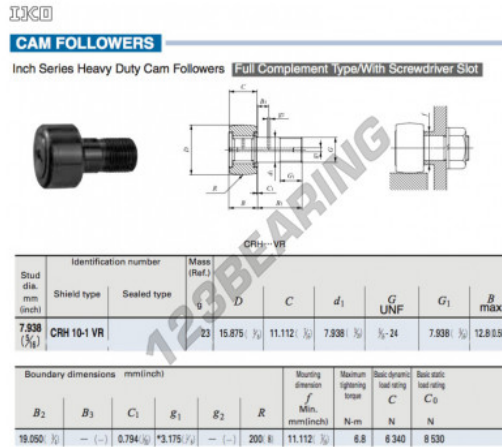

Seguidor de leva CRH10-1-VR-IKO - CRH10-1-VR-IKO

<https://www.123rodamiento.mx/rodamiento-cojinete/rodamiento-bola/seguidor-leva/crh10-1-vr-iko>

CARACTERÍSTICAS DEL PRODUCTO

Marca	IKO
N° Ean13	3663952462813
Diámetro interior	7.938 mm
Diámetro exterior	15.875 mm
Espesor	11.112 mm
Peso	23 g
Envasado	1