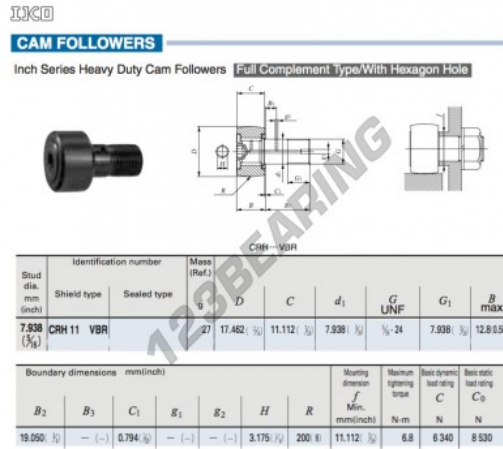

## Seguidor de leva CRH11-VBR-IKO - CRH11-VBR-IKO

<https://www.123rodamiento.mx/rodamiento-cojinete/rodamiento-bola/seguidor-leva/crh11-vbr-iko>

### CARACTERÍSTICAS DEL PRODUCTO

Marca	IKO
N° Ean13	3663952462851
Diámetro interior	7.938 mm
Diámetro exterior	17.462 mm
Espesor	11.112 mm
Peso	27 g
Envasado	1

[contacto@123rodamiento.mx](mailto:contacto@123rodamiento.mx)