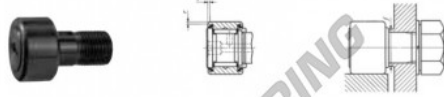

## Seguidor de leva CRH16-VUU-IKO - CRH16-VUU-IKO

<https://www.123rodamiento.mx/rodamiento-cojinete/rodamiento-bola/seguidor-leva/crh16-vuu-iko>

### CAM FOLLOWERS

Inch Series Heavy Duty Cam Followers Full Complement Type/With Screwdriver Slot

CRH-VUU

Stud dia. mm (inch)	Identification number		Mass (Ref.) g	D	C	d <sub>1</sub>	G LINE	G <sub>1</sub>	B max
	Shield type	Sealed type							
15.875 (5/8)	CRH 16	VUU	83	25.400 (1)	15.875 (5/8)	15.875 (5/8)	1-18	12.700 (1/2)	17.9 (3/4)
Boundary dimensions mm(inch)				Mounting dimension f mm(inch)	Maximum operating temp N-m	Basic dynamic load rating C	Basic static load rating C <sub>0</sub>		
B <sub>2</sub>	B <sub>3</sub>	C <sub>1</sub>	S <sub>1</sub>					S <sub>2</sub>	r
25.400 (1)	6.350 (1/4)	1.588 (1/8)	4.762 (3/8)	2.381 (3/16)	1.191 (1/8)	18.256 (3/4)	57.8	13 100	22 700

## CARACTERÍSTICAS DEL PRODUCTO

Marca	IKO
N° Ean13	3616060464491
Diámetro interior	15.875 mm
Diámetro exterior	25.4 mm
Espesor	15.875 mm
Peso	93 g
Envasado	1

[contacto@123rodamiento.mx](mailto:contacto@123rodamiento.mx)