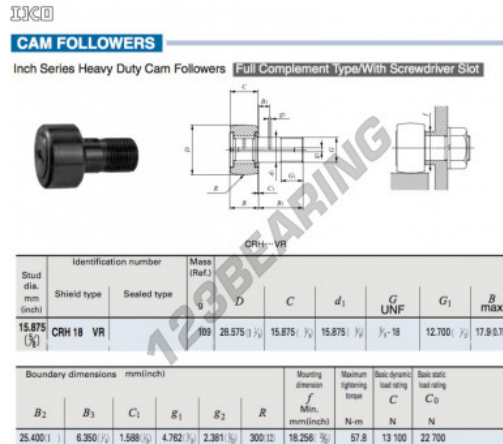

Seguidor de leva CRH18-VR-IKO - CRH18-VR-IKO

<https://www.123rodamiento.mx/rodamiento-cojinete/rodamiento-bola/seguidor-leva/crh18-vr-iko>

CARACTERÍSTICAS DEL PRODUCTO

Marca	IKO
N° Ean13	3663952463216
Diámetro interior	15.875 mm
Diámetro exterior	28.575 mm
Espesor	15.875 mm
Peso	109 g
Envasado	1