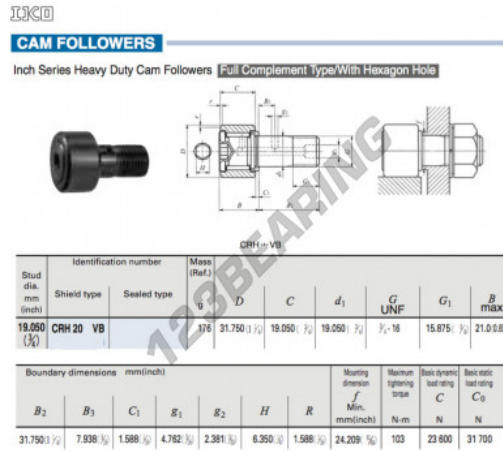

Seguidor de leva CRH20-VB-IKO - CRH20-VB-IKO

<https://www.123rodamiento.mx/rodamiento-cojinete/rodamiento-bola/seguidor-leva/crh20-vb-iko>

CARACTERÍSTICAS DEL PRODUCTO

Marca	IKO
N° Ean13	3616060464538
Diámetro interior	19.05 mm
Diámetro exterior	31.75 mm
Espesor	19.05 mm
Peso	176 g
Envasado	1