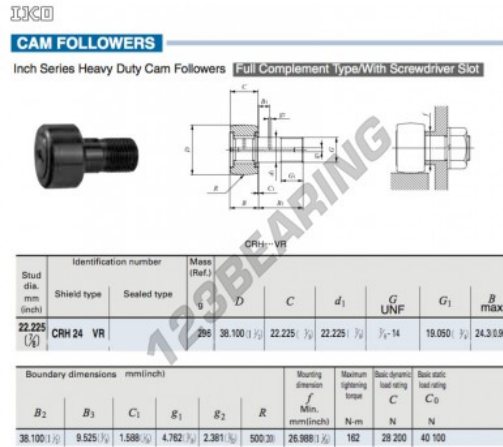

Seguidor de leva CRH24-VR-IKO - CRH24-VR-IKO

<https://www.123rodamiento.mx/rodamiento-cojinete/rodamiento-bola/seguidor-leva/crh24-vr-iko>

CARACTERÍSTICAS DEL PRODUCTO

Marca	IKO
N° Ean13	3663952463452
Diámetro interior	22.225 mm
Diámetro exterior	38.1 mm
Espesor	22.225 mm
Peso	296 g
Envasado	1